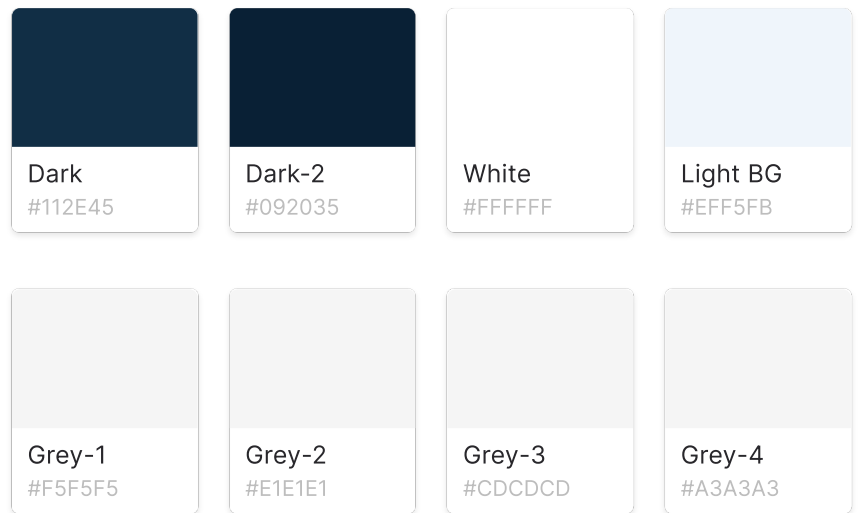

STYLE GUIDE

Brand Colors

Représente l'image de marque Sharesub

Natural Colors

Utilisé pour le texte et arrière plan

Interface Colors

Utilisé pour les éléments de l'interface

Typography

Style Name	Front Size	Line Height	Weight	Sample
t-l-72px(80px)-ExtraBold	72px	80px	ExtraBold	The quick brown fox jumps over the lazy dog
t5-32px(40px)-Bold	32px	40px	Bold	The quick brown fox jumps over the lazy dog
t6-24px(24px)-Regular	24px	24px	Regular	The quick brown fox jumps over the lazy dog
p4-16px(24px)-Medium	16px	24px	Medium	The quick brown fox jumps over the lazy dog
t4-36px(44px)-Black	36px	44px	Black	The quick brown fox jumps over the lazy dog